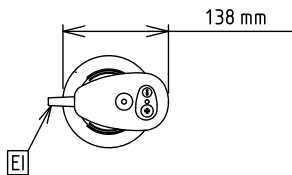

Elektrik:

Voltaj:	220-240 V/1 ph/50/60 Hz
Elektrik gücü max:	0.35 kW
Toplam Watt:	0.35 kW

Kapasite:

Kapasite (.....kadar):	30 Litre

Temel bilgiler:

Dış boyutlar, Genişlik:	138 mm
Dış boyutlar, Derinlik:	120 mm
Dış boyutlar, Yükseklik:	665 mm
Ambalajlı ağırlık:	5.43 kg
Tüp uzunluğu:	35 cm