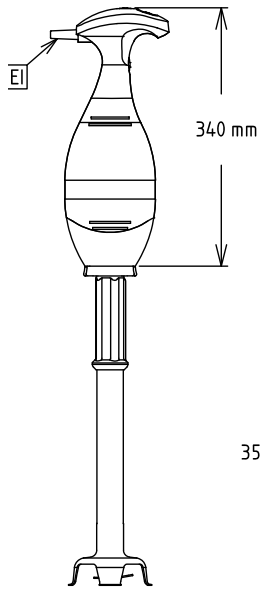

EI = Elektrik bağlantısı

Üst

Elektrik:

Voltaj:	220-240 V/1 ph/50/60 Hz
Elektrik gücü max:	0.35 kW
Toplam Watt:	0.35 kW

Kapasite:

Kapasite (.....kadar):	30 Litre

Temel bilgiler:

Dış boyutlar, Genişlik:	138 mm
Dış boyutlar, Derinlik:	120 mm
Dış boyutlar, Yükseklik:	665 mm
Ambalajlı ağırlık:	5.43 kg
Tüp uzunluğu:	35 cm