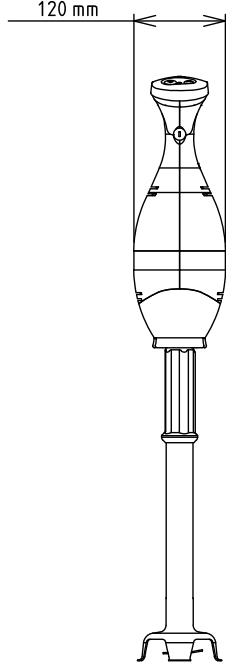

Ön

Yan

EI = Elektrik bağlantısı

Üst

Elektrik:

Voltaj:	220-240 V/1 ph/50/60 Hz
Elektrik gücü max:	0.35 kW
Toplam Watt:	0.35 kW

Kapasite:

Kapasite (.....kadar):	30 Litre

Temel bilgiler:

Dış boyutlar, Genişlik:	138 mm
Dış boyutlar, Derinlik:	120 mm
Dış boyutlar, Yükseklik:	665 mm
Ambalajlı ağırlık:	5.43 kg
Tüp uzunluğu:	35 cm